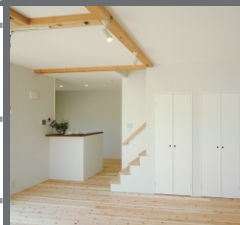

A-design 建物完成見学会

3会場開催！ご来場のお客様に素敵なプレゼントがございます。
(オリジナルファニチャーA+の雑貨)※数に限りがございます。

10/30 Sun. 朽木の
こだわりパン屋さん
11:00-17:00 K様邸
SIMPLE & ANTIQUE

ひだまり堂さんの
パンのプレゼントが
ございます

ヒノキのまな板

- ・ショップ・工房併設型住宅
- ・家族団らんの場に薪ストーブ
- ・味わい深いアンティーク家具

11/13 Sun. 勾配屋根の
黒いお家
10:00-17:00 N様邸
MODERN LIFE

- ・モダンと和が調和した外観
- ・ナチュラルかつシックなインテリア
- ・家事のしやすいLDK中心の導線

11/20 Sun. 白い箱型のお家
10:00-17:00 U様邸
NATURAL & ANTIQUE

- ・シンプルの中にアンティークの味
- ・吹抜けのある開放的なリビング
- ・人に優しい珪藻土の塗り壁

11/20 U様邸 (草津市桜ヶ丘5丁目)

A-designスタンプラリー

更に全ての会場をご来場のお客様には
お食事券1500円分をプレゼント!

K様邸
高島市
朽木市場

N様邸
粟東市目川
U様邸
草津市桜ヶ丘5丁目

Sel et Poivre セルポワさん(瀬田)
または
264cafe 264cafeさん(信楽)
お食事券1500円分

※一家族で一枚の交換とさせていただきます。
※アンケートにご記入いただいた方が対象です。

あしづかホーム株式会社

〒520-2143 滋賀県大津市萱野浦12番3号
TEL. 077-547-5880 FAX. 077-547-5881
滋賀県宅地建物取引業協会会員 宅建業者免許滋賀県知事(3)第2584号

0120-277-227
URL <http://www.ashizuka.com>